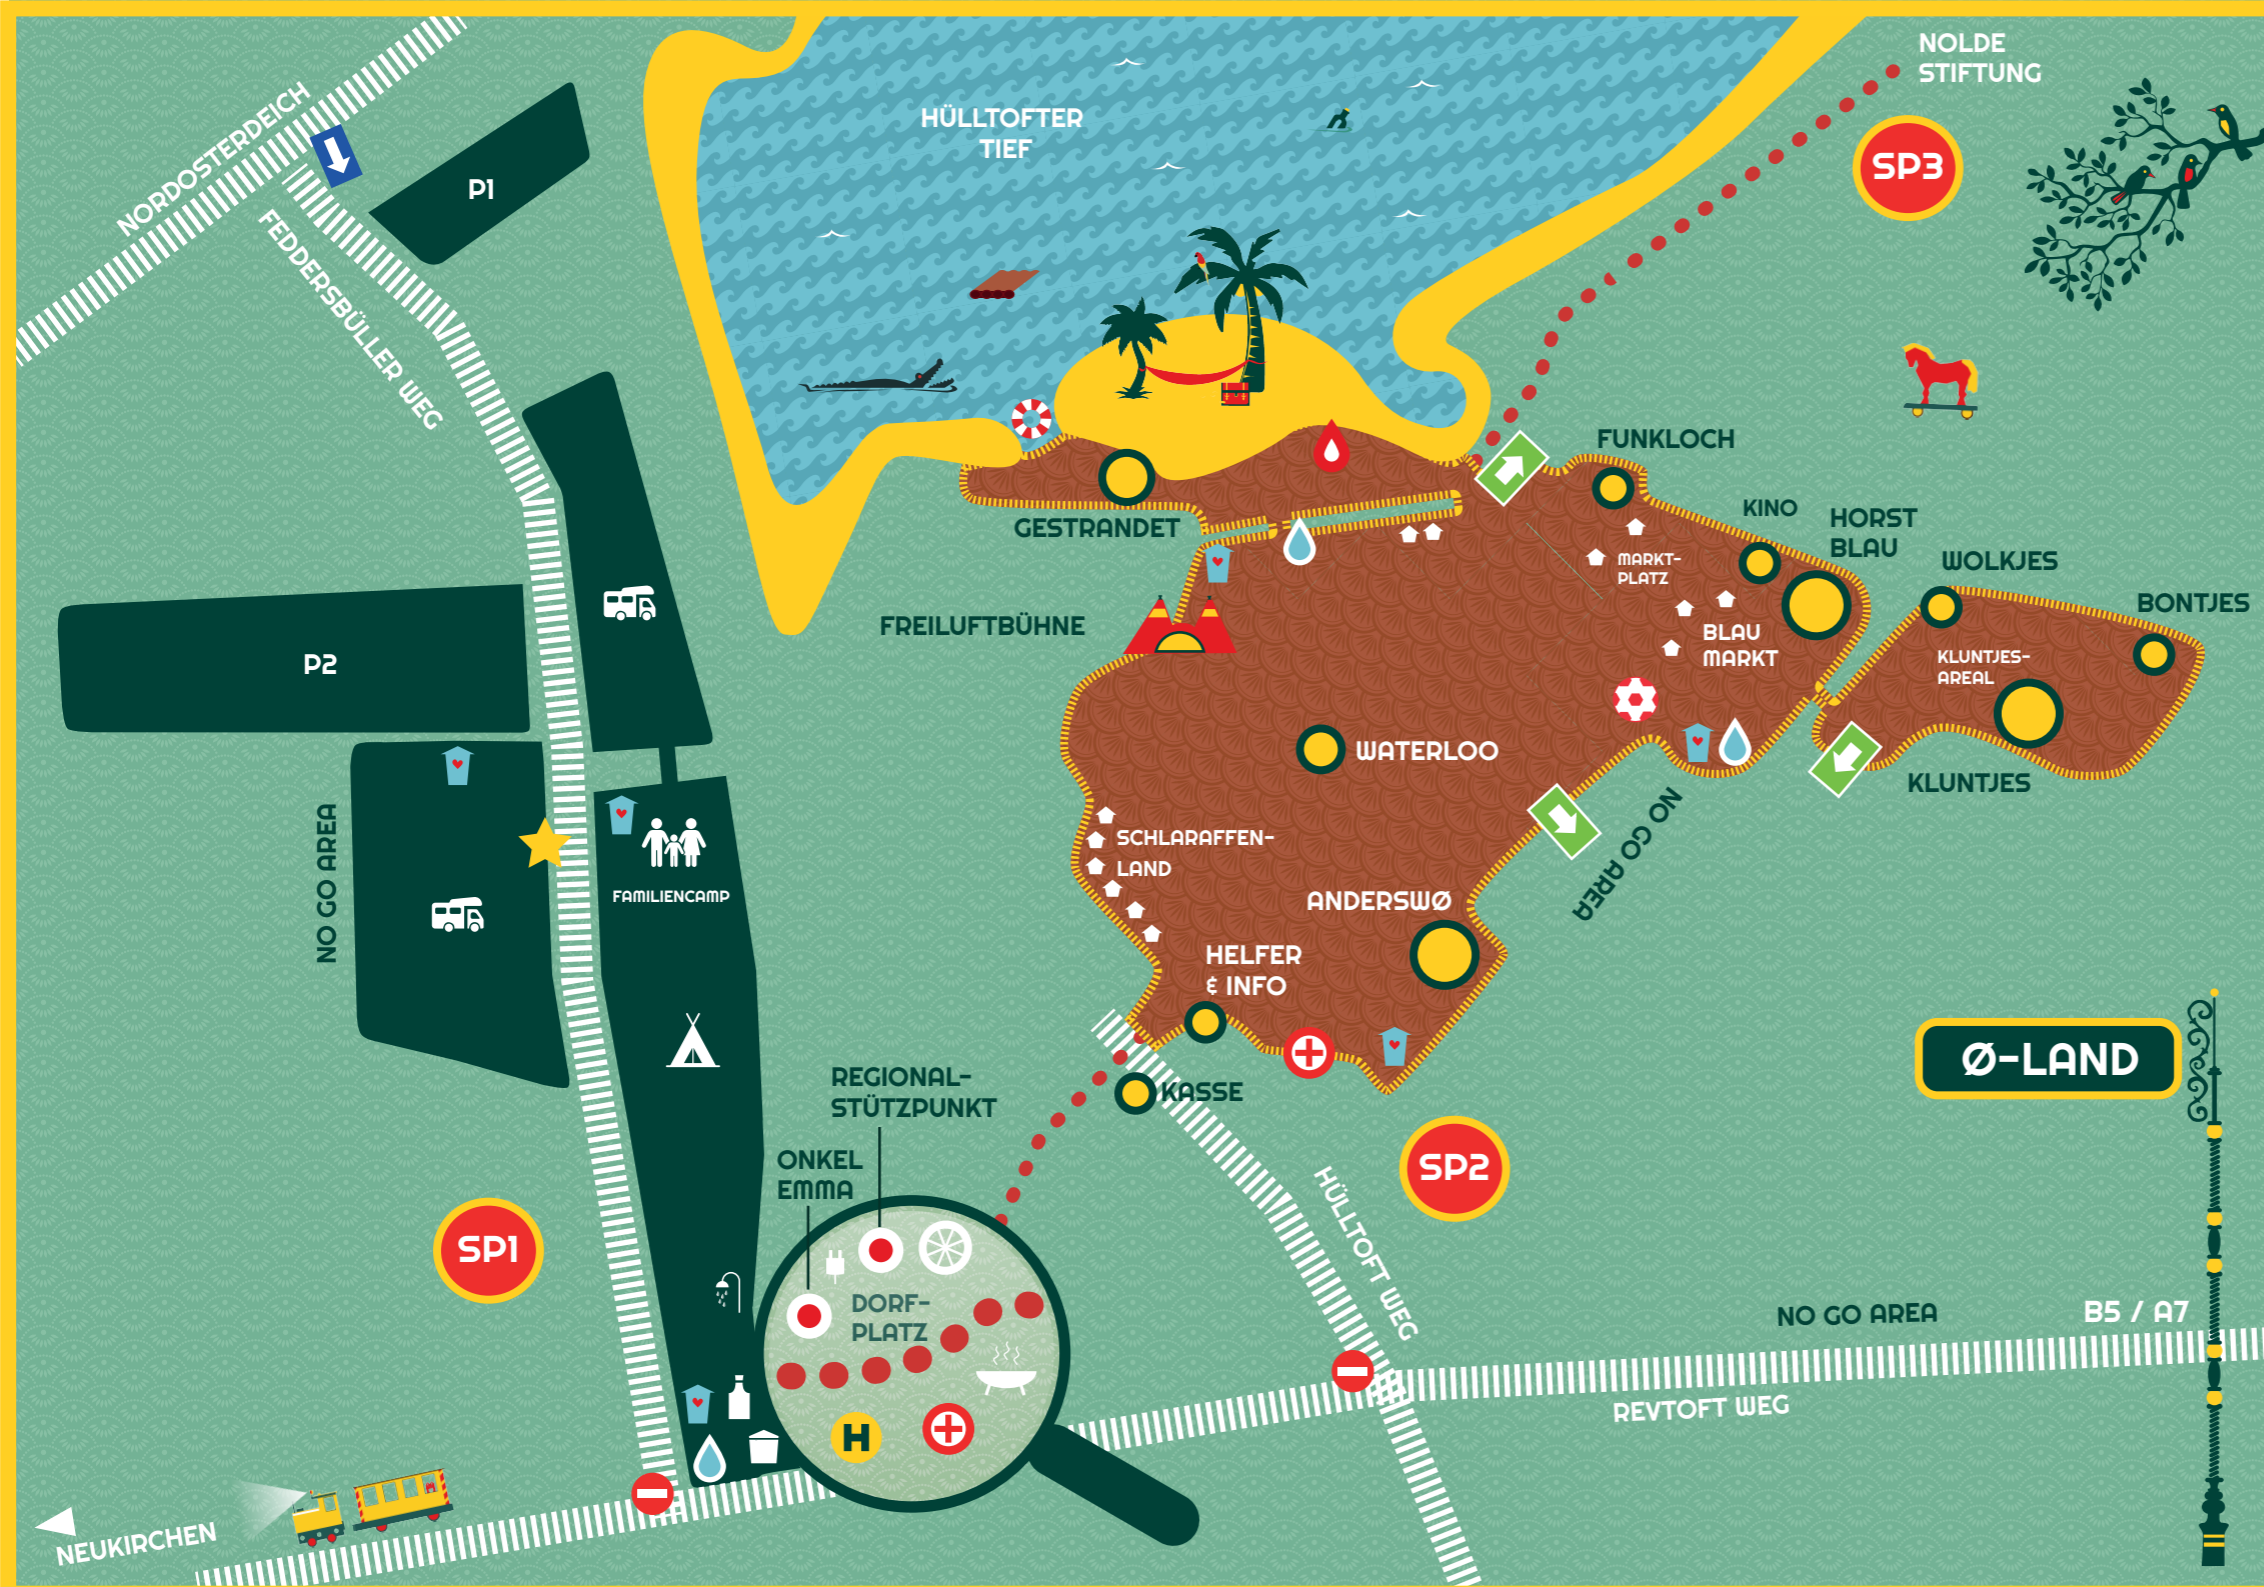

18							
19		BLACK SEA DAHU	BLACKBIRD MANTRA			HOT DOG	
20	INTERNATIONAL MUSIC					BLUT	
21		IMBISS	AG FORM			MELT TRIO	ALPHABET
22	FREDDY FISHER & HIS COSMIC ROCKTIME BAND		GUACÁYO	VAVOLA I DIE TOTA TAUBE DA I (SIE DÜRFEN DIE BRAUT JETZT KÜSSEN.)			
23		HOPE				C.A.R	
24	LEONIDEN		SUBTONE CIRCUS	DIE GRÄFIN UND DIE GOLDIGE LILLITH			
01		GOLDEN DAWN ARK.		LÜMMELEN & LAUSCHEN			
02							

PLANNER
TASCHEN

LEGENDE

- SHUTTLE-BUS
- KISS & RIDE
- RAD-GARDEROBE
- KLO
- WASSER
- DUSCHE
- GRILLPLATZ
- PFAND & GLAS
- LADESTATION
- LAGERFEUER
- BADESTELLE
- SPIELPLATZ
- FLUCHTWEG
- SAMMELPUNKT
- SANITÄTER
- MÜLL-RÜCKGABE

ZEITEN

- CAMPING** DO 10:00 - SO 18:00
- FESTIVALGELÄNDE** DO 18:00 - 2:00, FR + SA 12:00 - 4:30
- KASSE** DO 11:00 - 1:00, FR + SA 11:00 - 1:00
- REGIONALER MARKT AM DORFPLATZ** FR 9:30 - 14:00
- GROSCHEN-UMTAUSCH** SA 17:00 - 19:00, SO 9:00 - 14:00 (AN DER KASSE)
- ONKEL EMMA** FR SA 8:00 - 13:00 & 15:00 - 21:00, SO 8:00 - 12:00
- MÜLLPFAND-RÜCKGABE** SA 17:00 - 19:00, SO 9:00 - 13:00 (AM MÜLLCONTAINER)
- FREIBAD NEUKIRCHEN** DO - SO 14:00 - 19:00
- NOLDE-STIFTUNG** DO - SO 10:00 - 18:00
- SHUTTLE BUS (KLANXBÜLL-NEUKIRCHEN-SKANDALØS)**
- DO PENDELVERKEHR NACH BEDARF**
ERSTE ABFAHRT IN KLANXBÜLL: 12:15, LETZT ABFAHRT: 20:15
- FR KLANXBÜLL - SKANDALØS**
KLANXBÜLL, BHF 11:15 | 13:15 | 15:15 | 17:15 | 19:15
NEUKIRCHEN 11:20 | 13:20 | 15:20 | 17:20 | 19:20
SKANDALØS AN 11:30 | 13:30 | 15:30 | 17:30 | 20:30
- SKANDALØS - KLANXBÜLL**
SKANDALØS AB 12:00 | 14:00 | 16:00 | 18:00 | 20:00
NEUKIRCHEN 12:10 | 14:10 | 16:10 | 18:10 | 20:10
KLANXBÜLL, BHF 12:15 | 14:15 | 16:15 | 18:15 | 20:15
- SA KLANXBÜLL - SKANDALØS**
KLANXBÜLL, BHF 11:15 | 15:15 | 19:15
NEUKIRCHEN 11:20 | 15:20 | 19:20
SKANDALØS AN 11:30 | 15:30 | 20:30
- SKANDALØS - KLANXBÜLL**
SKANDALØS AB 12:00 | 16:00 | 20:00
NEUKIRCHEN 12:10 | 16:10 | 20:10
KLANXBÜLL, BHF 12:15 | 16:15 | 20:15
- SO PENDELVERKEHR NACH BEDARF**
ERSTE ABFAHRT SKANDALØS: 9:00, LETZT ABFAHRT: 15:00